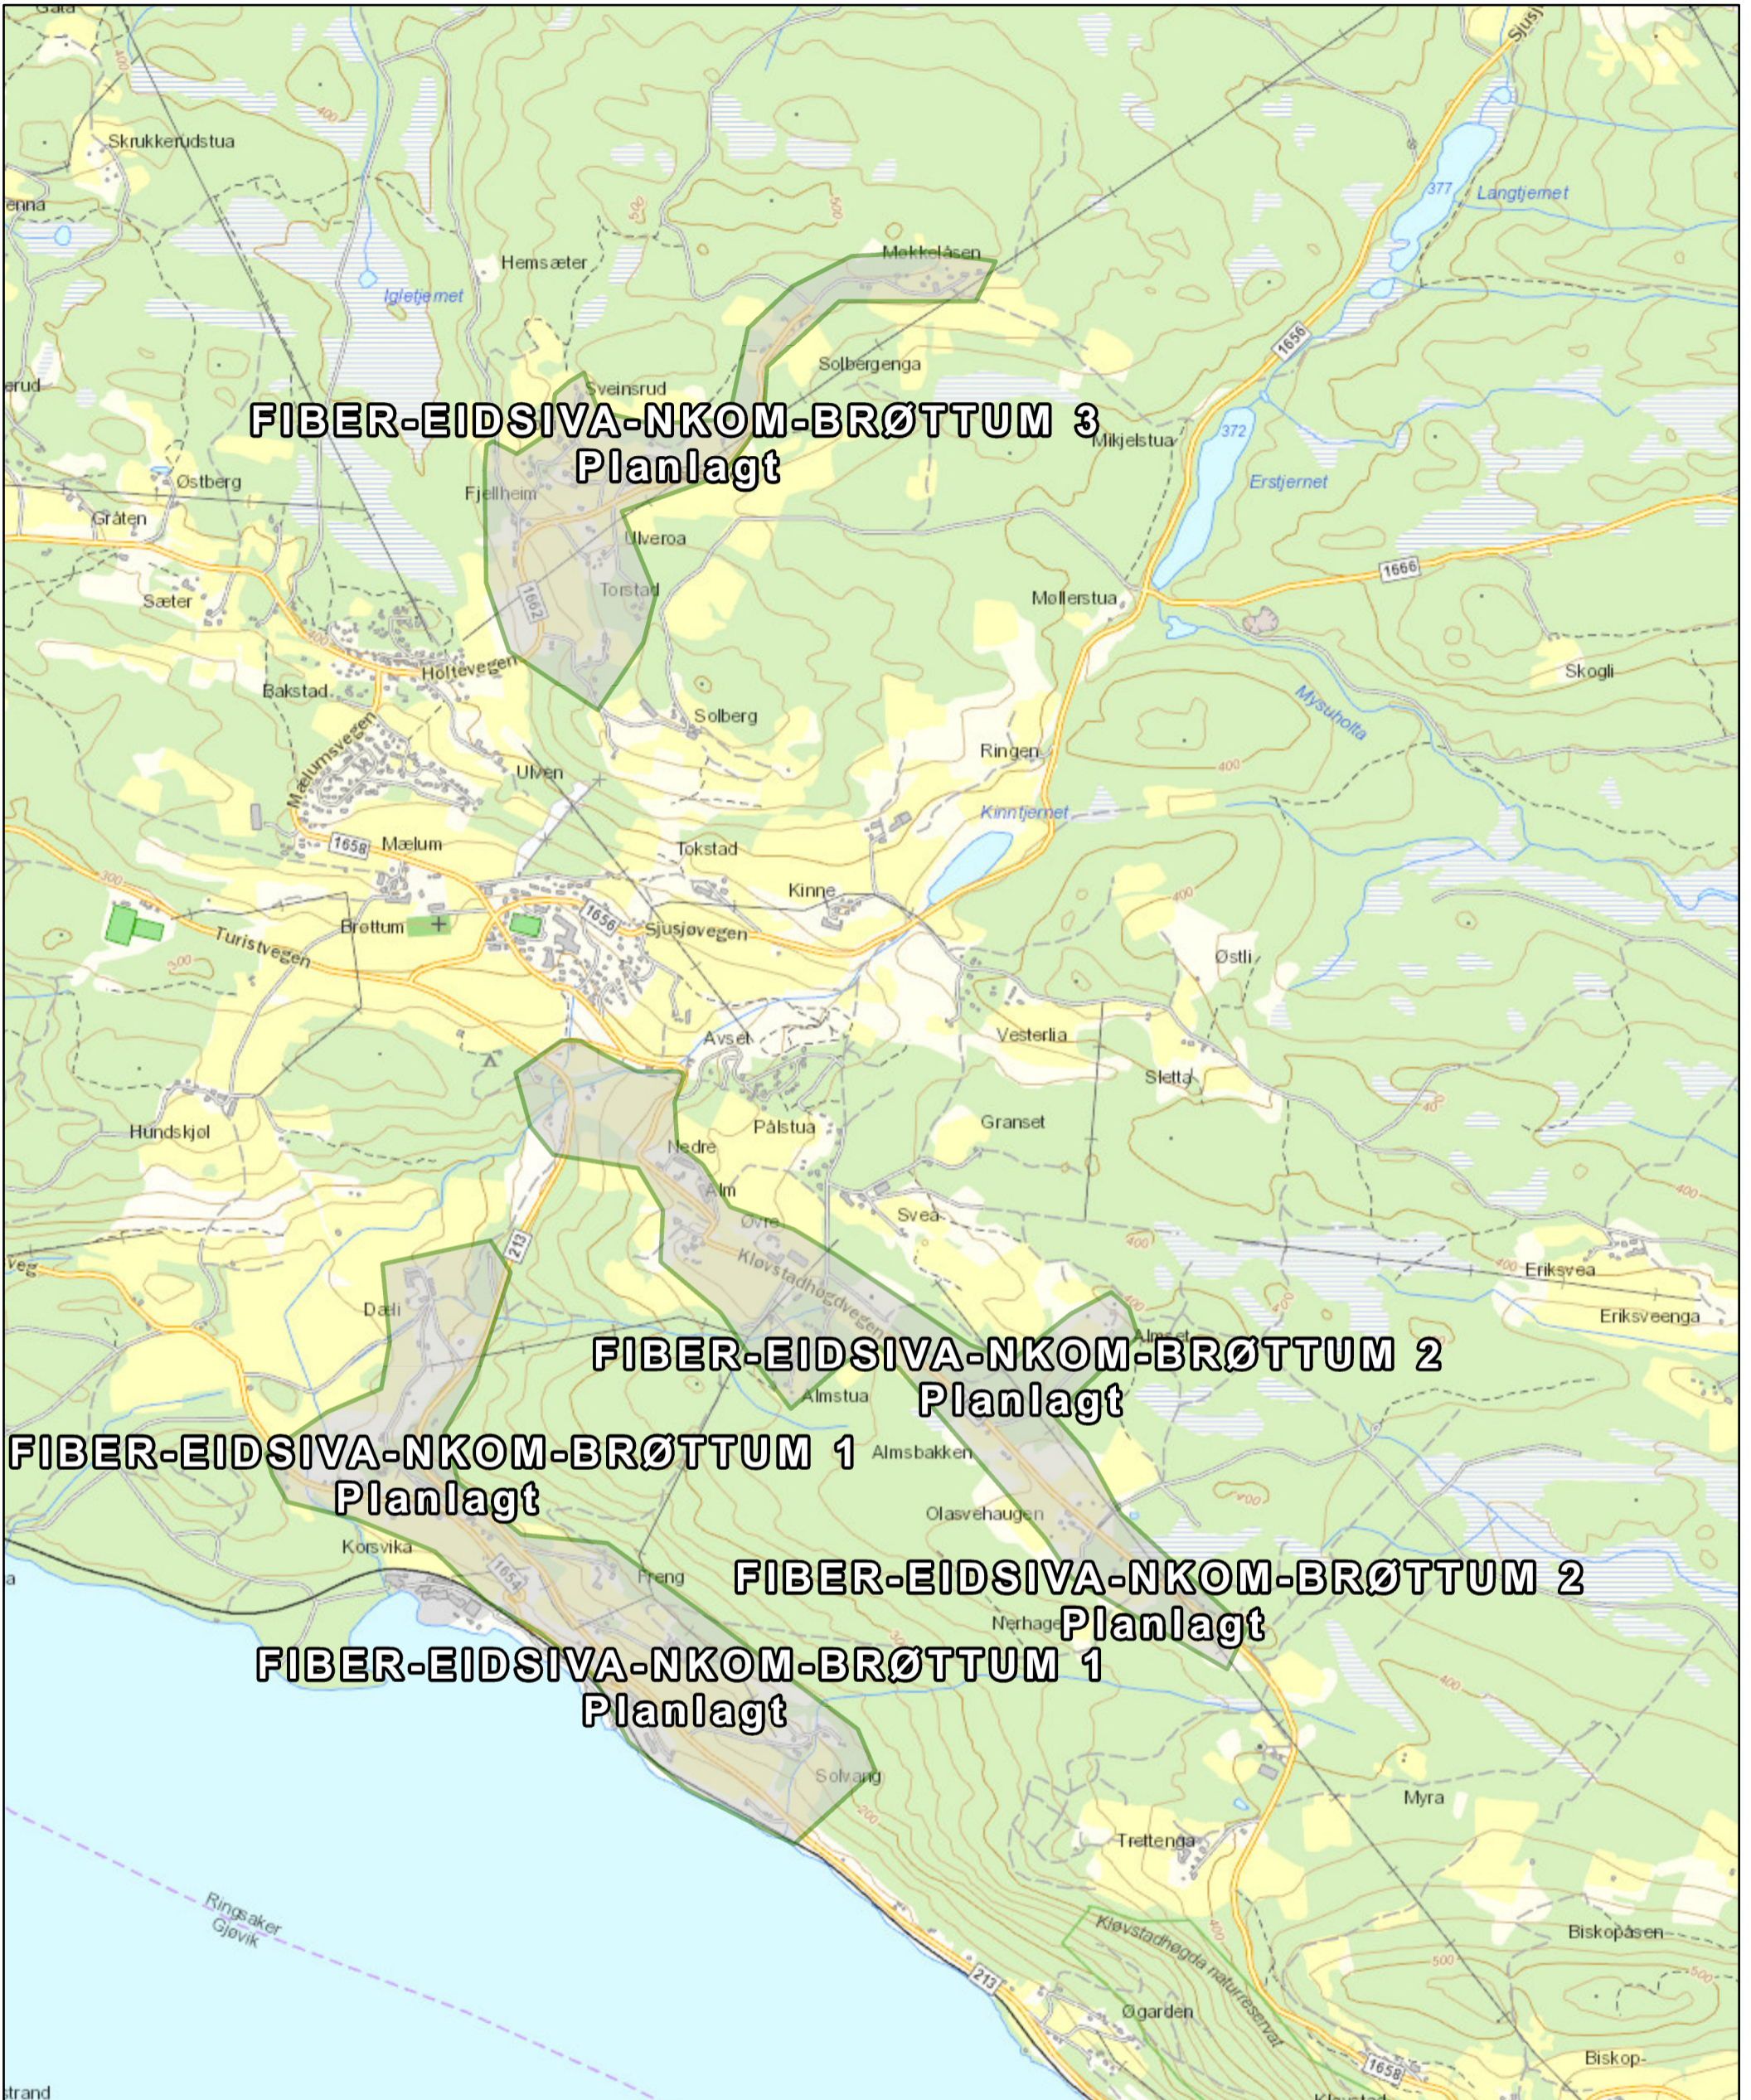

FTH Brøttum 1, 2 og 3

21.4.2020, 15:57:11

 Planlagt område

1:20 000

Kartverket, Geovekst, kommuner og OSM - Geodata AS